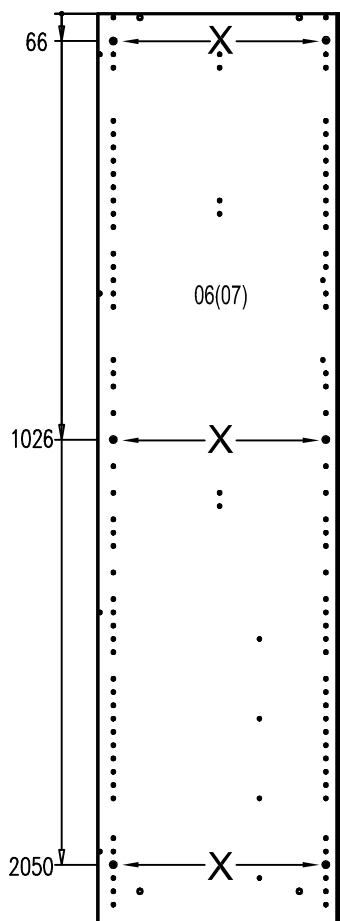

Стенки вертикальные LA2

Фирма оставляет за собой право вносить изменения, не влияющие на качество изделия
Сборку производите на твердой и ровной поверхности!

Гвоздь 1,6x25	Наконечник H-5	Саморез US4,0x30KB
		
8шт.	4шт.	12шт.

Отверстия "X" под саморезы на щитах "06", "07" сделаны не сквозными. Проколите шилом насквозь эти отверстия в центре и с обратной стороны увеличьте образовавшийся просвет до Ø5мм.

2